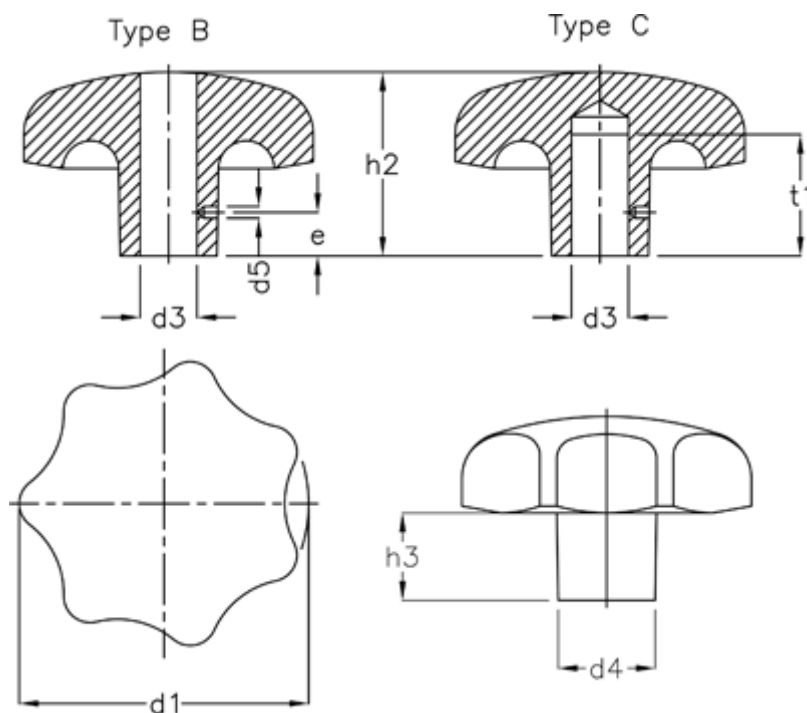

Article number: 20522245M

Description: E+G Star knob DIN 6336-AL-63-B12-C-MT

## Measures

d1	= 63
d3	= B 12
d4	= 20
d5	= 3.8
e	= 10
h2	= 40
h3	= 21
t1 min.	= 22